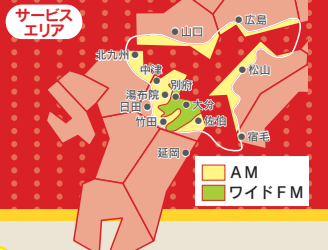

	世帯数	人口	受信機数
大分県内	497,250	1,166,006	1,143,800
エリア内	1,374,600	3,186,800	3,161,600

福岡県東南部・山口県南部・愛媛県西部・広島県

Monday Friday 月金

- 5:00 ④〜⑥ Wake Up メロディー
15 私の作文(再)
25 心のともしび(宗教法人カトリック善き牧者の会)
30 ④〜⑥ **おはようラジオ** TBSラジオ
(再春館製菓所)(NTTドコモ)(Family Mart)(いすゞ自動車)
(サントリーウエルネス)(SBIいさいざ少額短期保険)
6:30 ラジオショッピング
35 **おはよう寺ちゃん 活動中**(九州凸版印刷) 文化放送